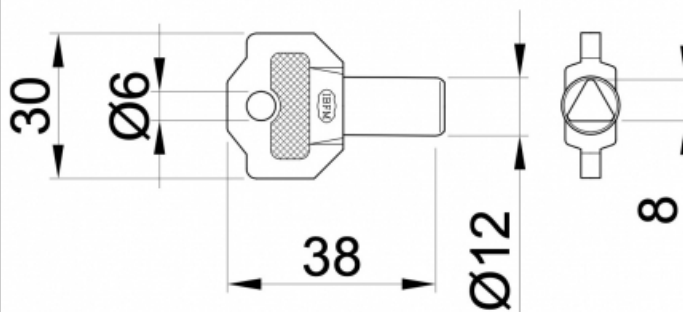

154

154A

ARTICOLO	00154-154A	REV.	0001	 20832 desio (MB) - Italy Via Lavoratori Autobianchi,18 +39-0362-627078/624502 Fax +39-0362-302692 ibfm@ibfm.it
DESCRIZIONE	Serrature a cilindro con chiave triangolare	UNITÀ	mm	
PERCORSO	Disegni/Art.00154-154A/Art.00154-154A.dwg	SCALA	1:1	
DISEGNATORE	M.C.	DATA	21/11/2016	
<small>Proprietà esclusiva di IBFM S.r.l. che si riserva tutti i diritti a termine di legge con divieto d'uso e riproduzione senza l'autorizzazione scritta da parte dell'azienda. IBFM S.r.l. si riserva il diritto di apportare modifiche senza preavviso e autonomamente. Exclusive property of IBFM S.r.l. which reserves all rights by law with the prohibition of use and reproduction without the written agreement of the company. IBFM S.r.l. reserves the right to make changes without any notification and independently.</small>				